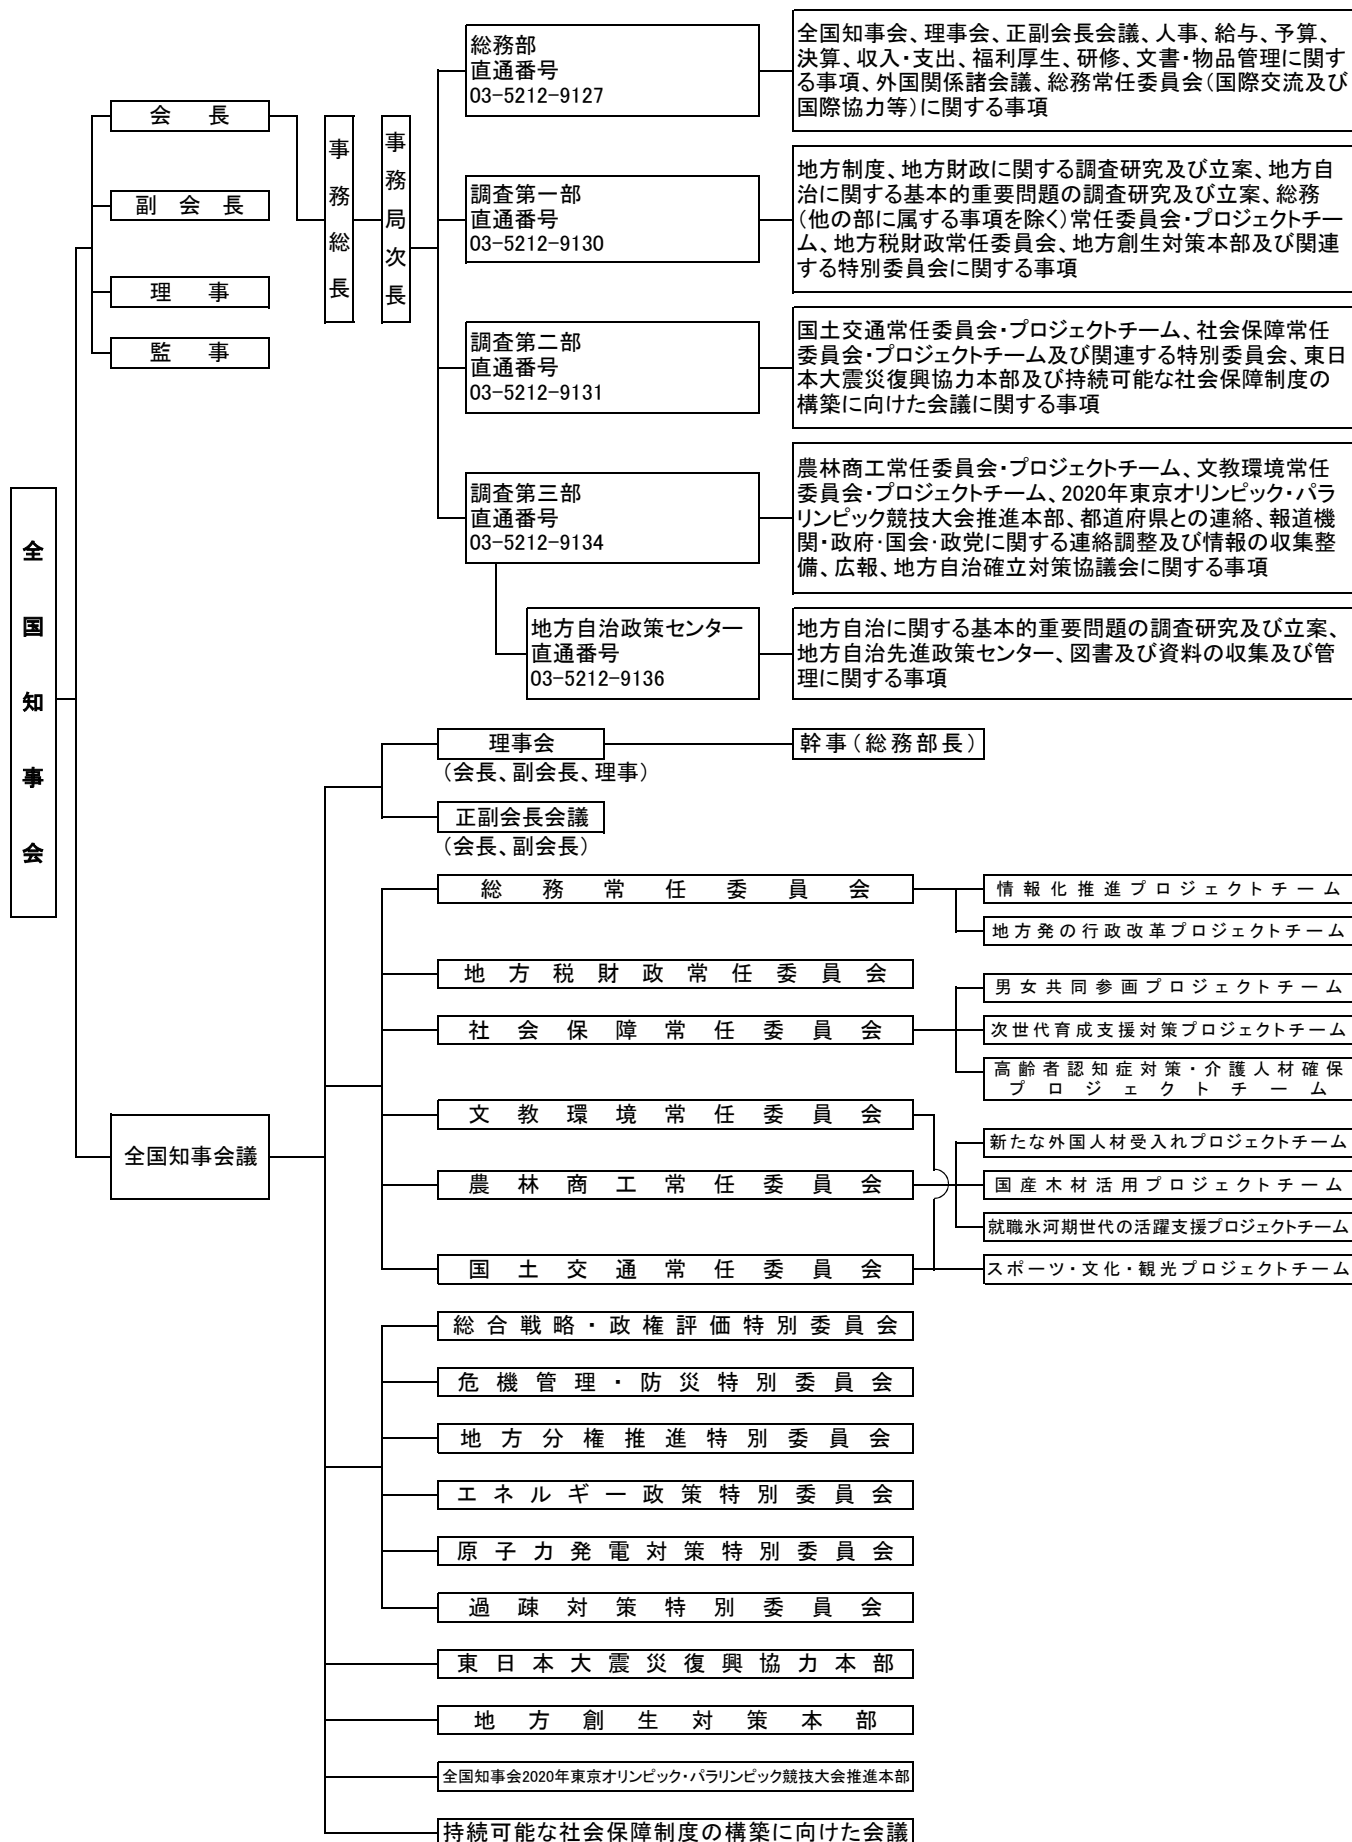

# 全国知事会機構図(2019.7.29現在)

※常任委員会、特別委員会にその審議を補佐するため専門員を置くことができる。