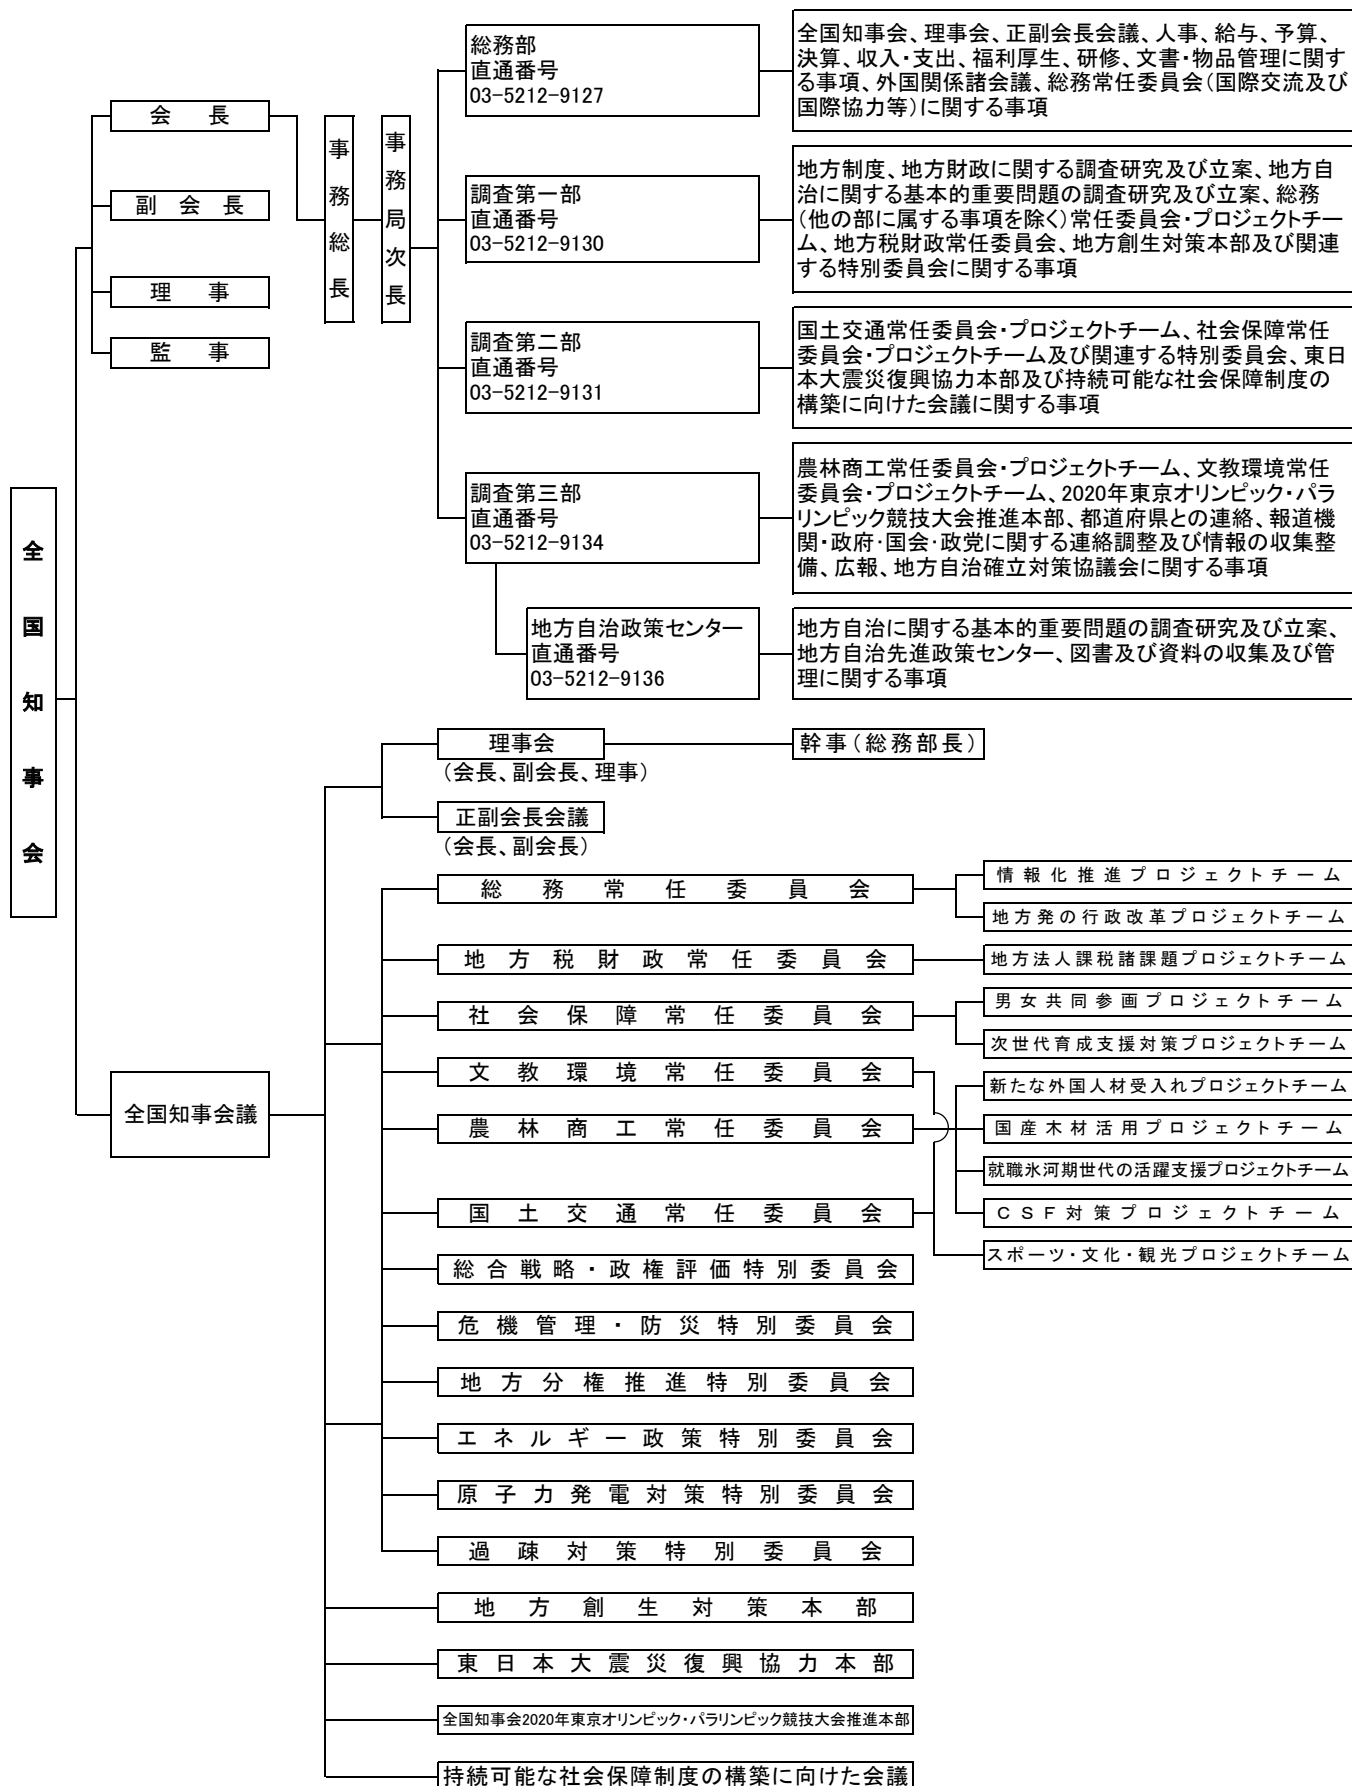

全国知事会機構図(2019.11.15現在)

※常任委員会、特別委員会にその審議を補佐するため専門員を置くことができる。