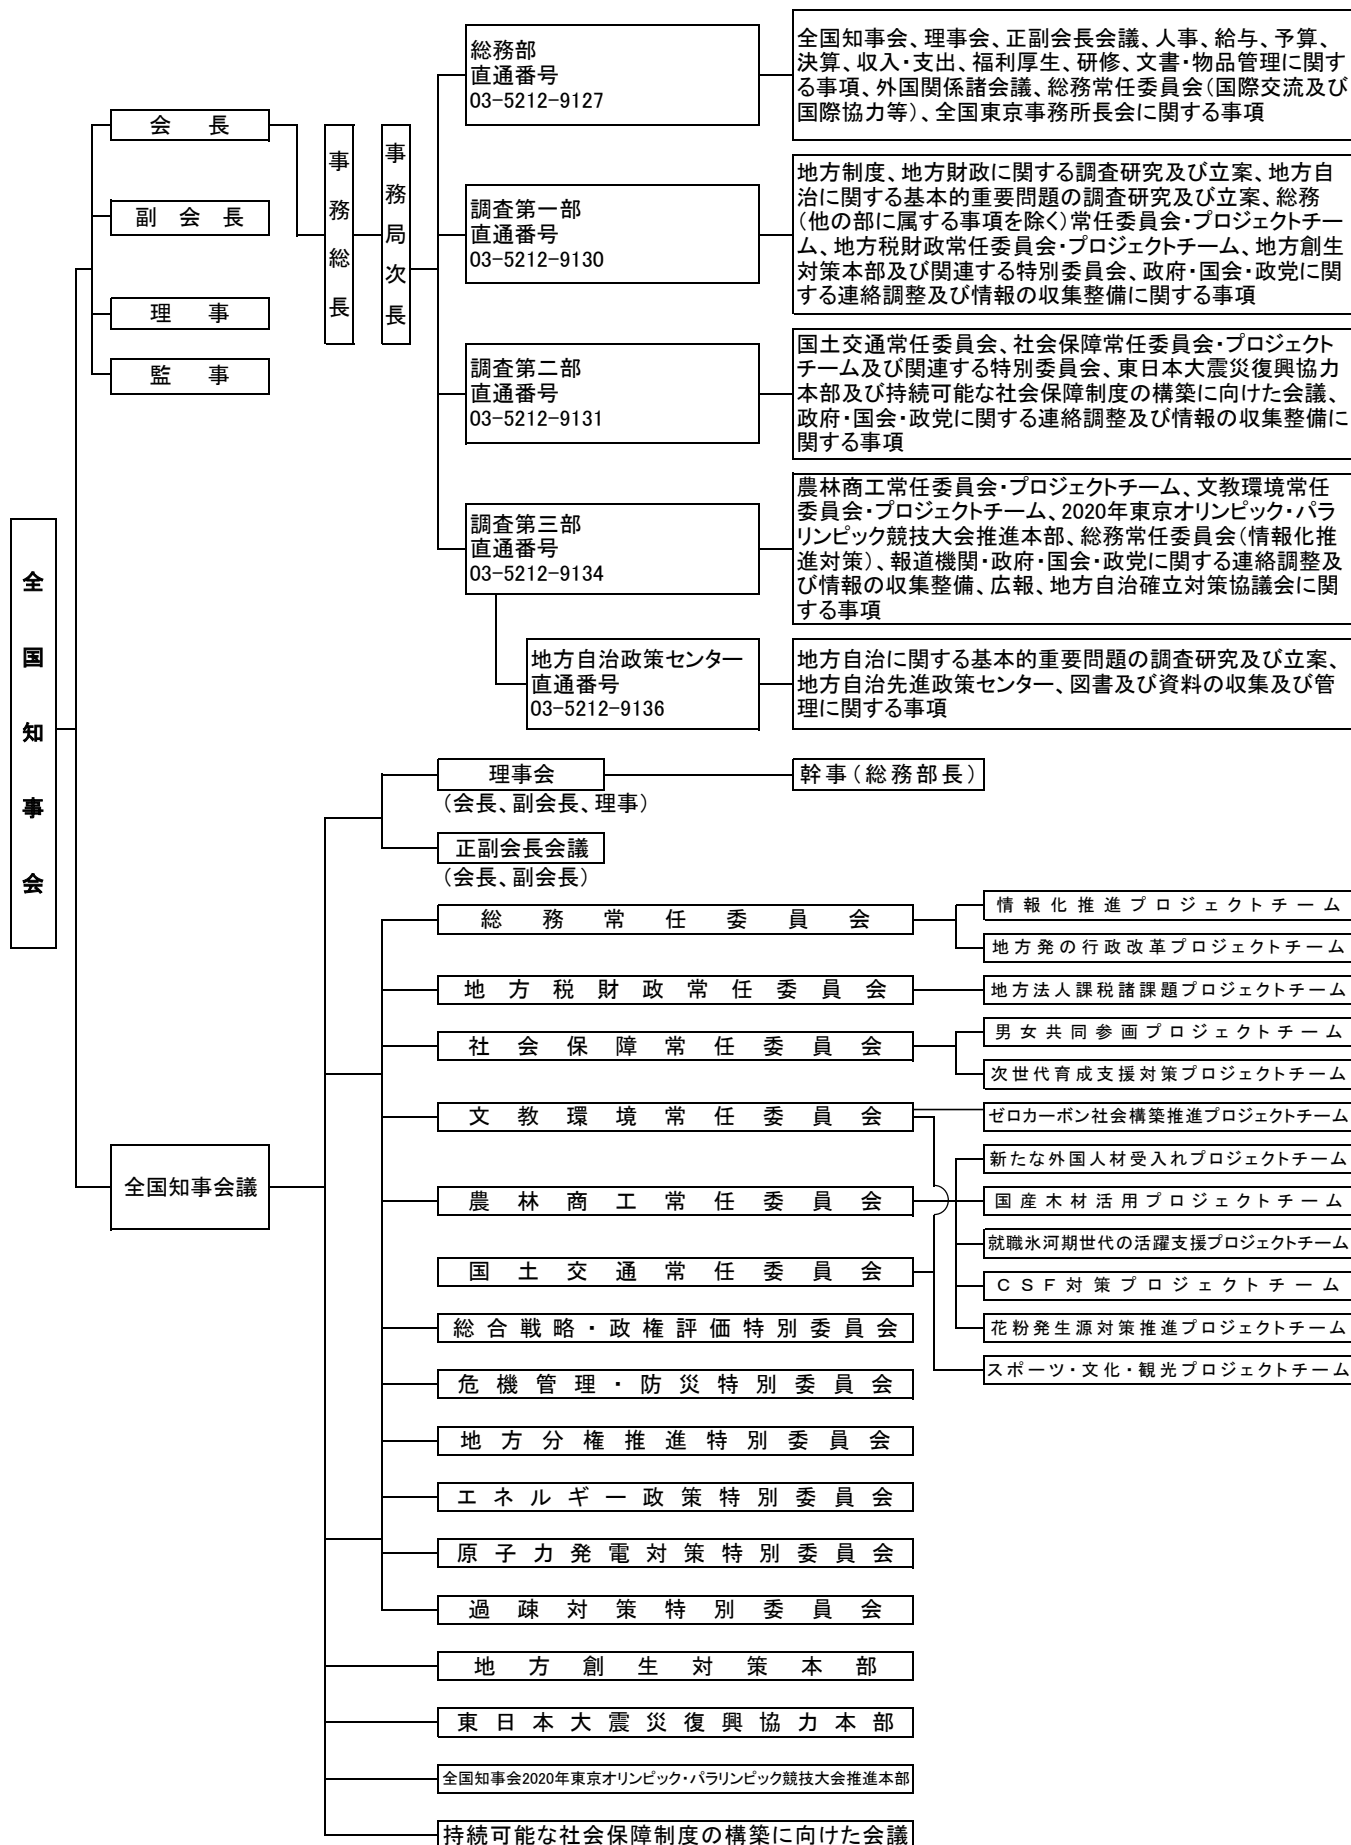

全国知事会機構図(2020.7.14現在)

※常任委員会、特別委員会にその審議を補佐するため専門員を置くことができる。