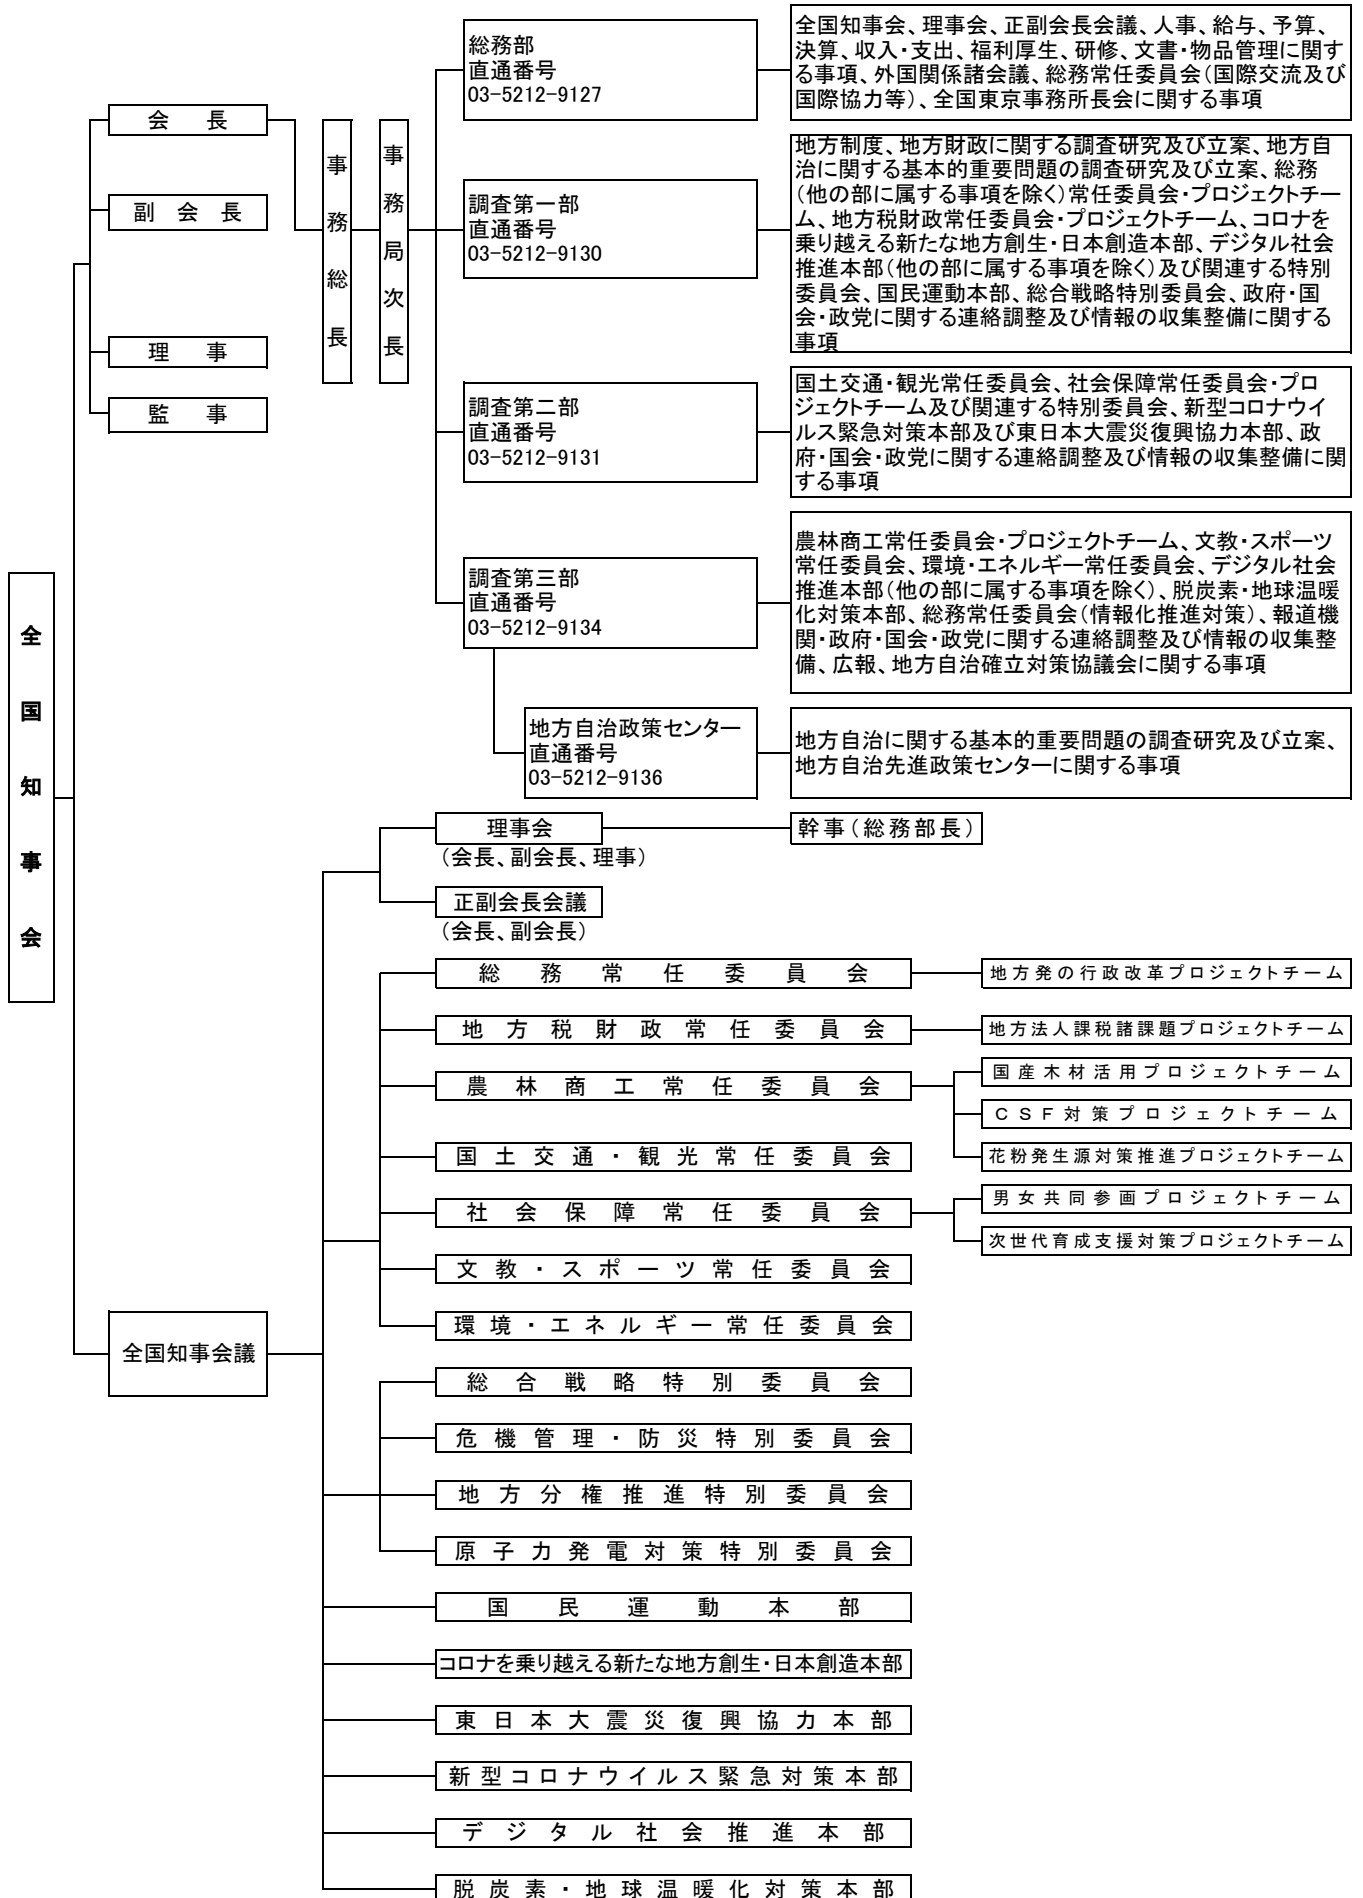

全国知事会機構図(2022.4.1現在)

※常任委員会、特別委員会にその審議を補佐するため専門員を置くことができる。