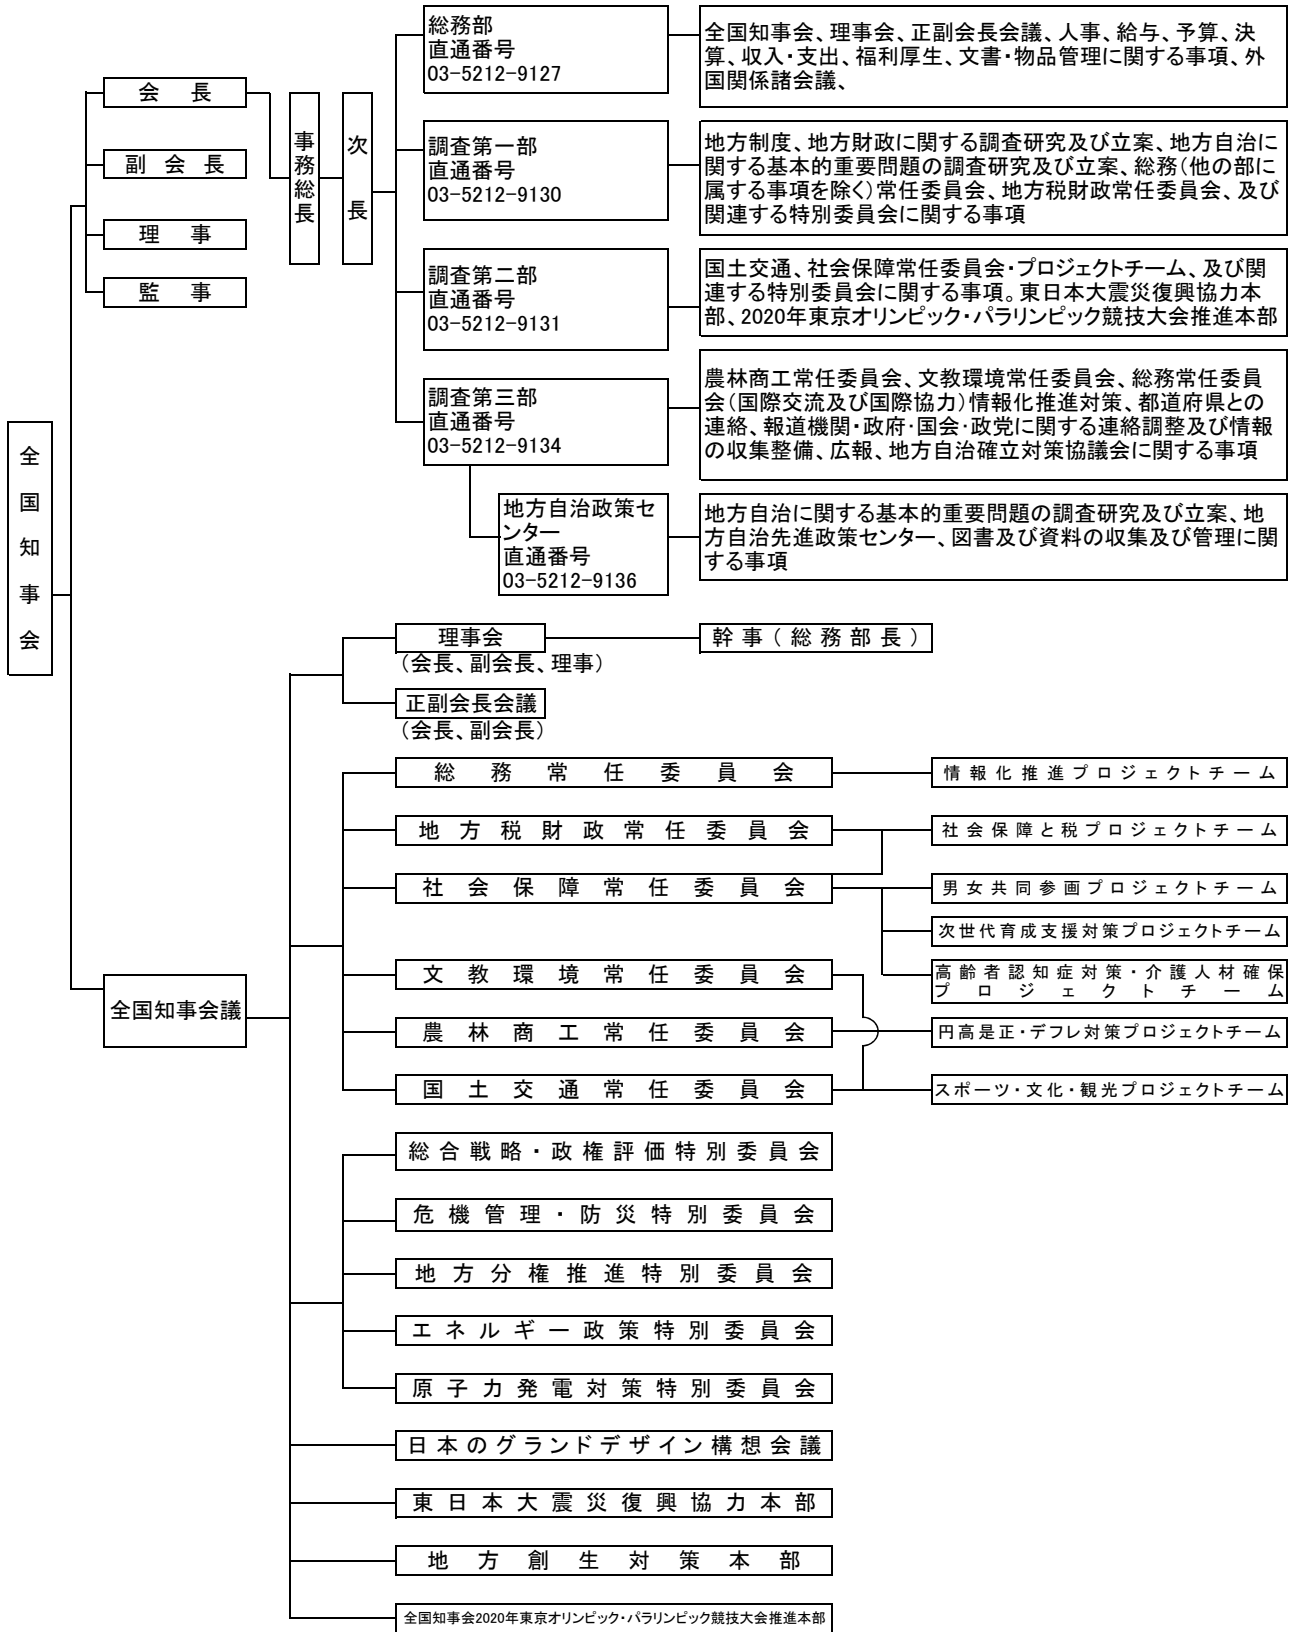

全国知事会機構図(H28.7.29現在)

※常任委員会、特別委員会にその審議を補佐するため専門員を置くことができる。