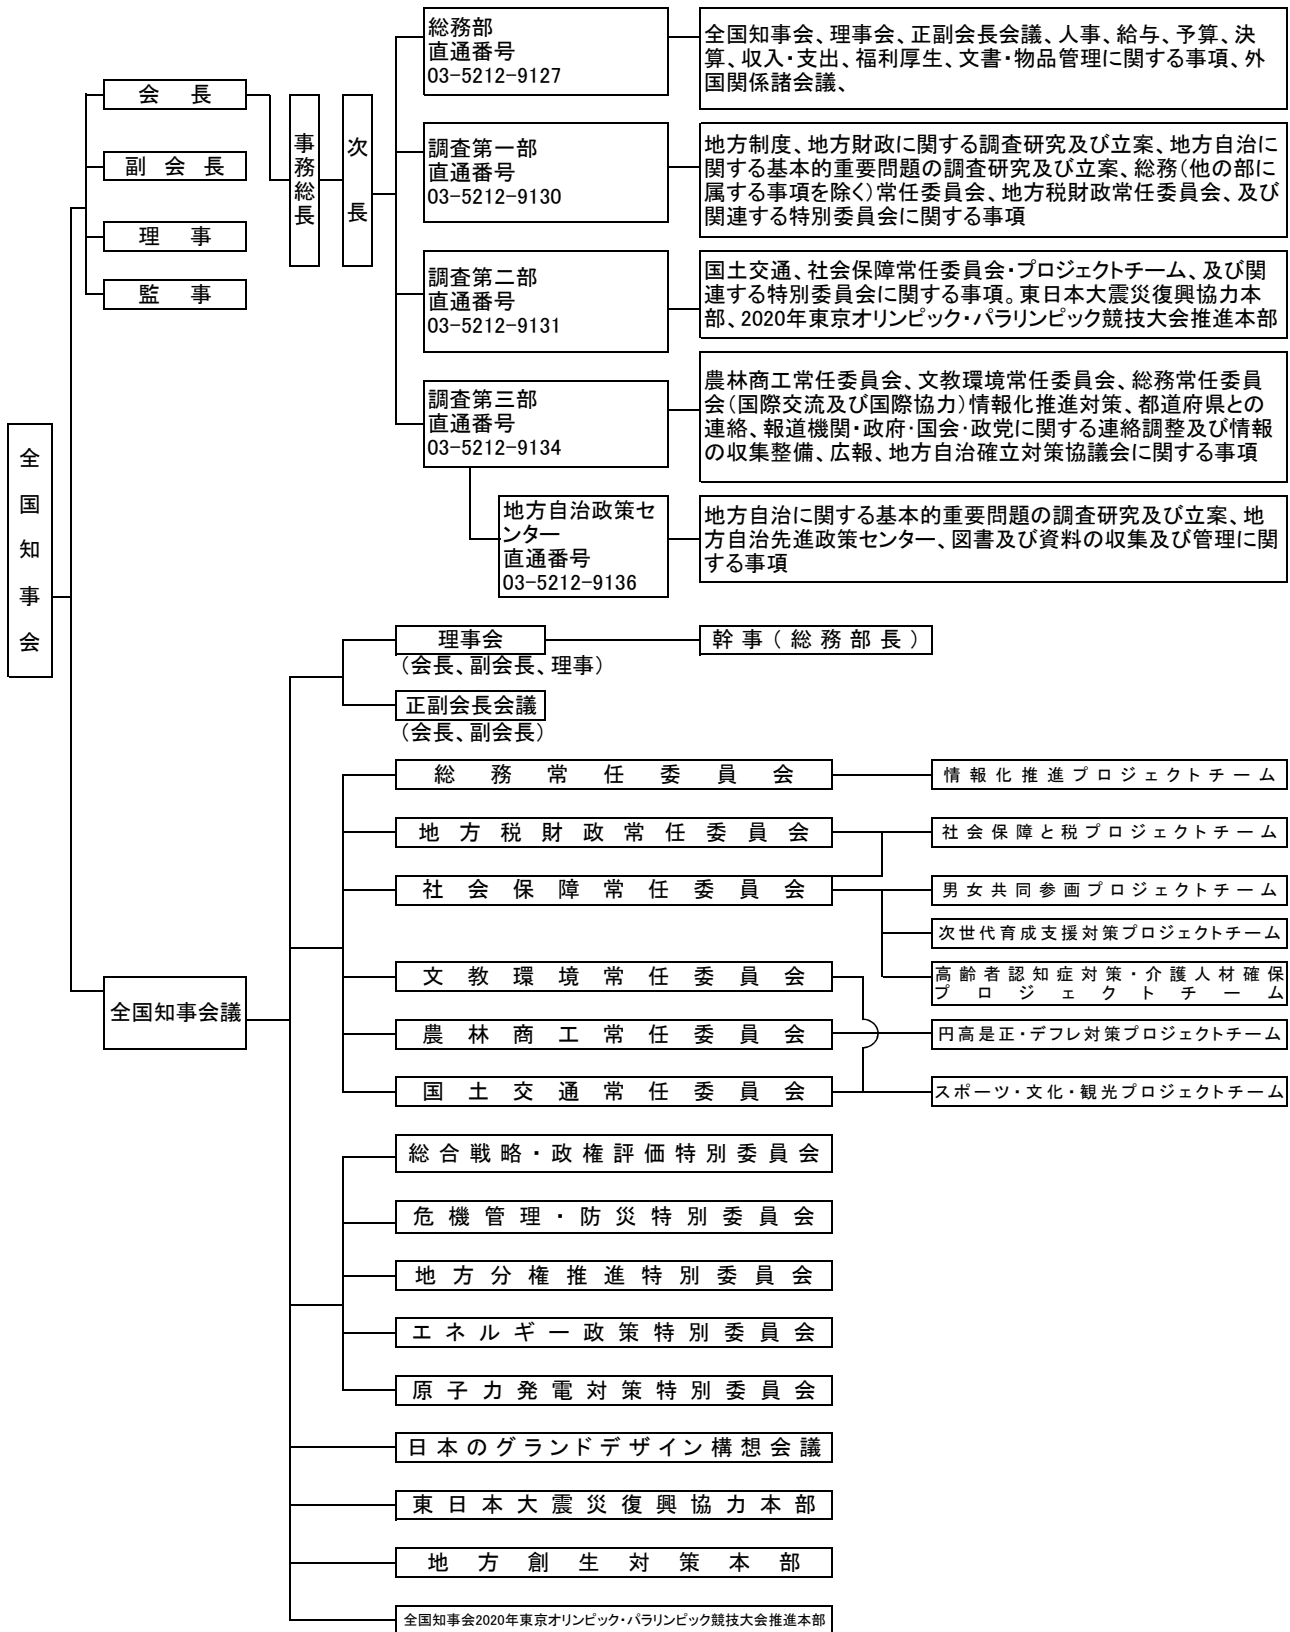

全国知事会機構図(H28.7.29現在)

※常任委員会、特別委員会にその審議を補佐するため専門員を置くことができる。