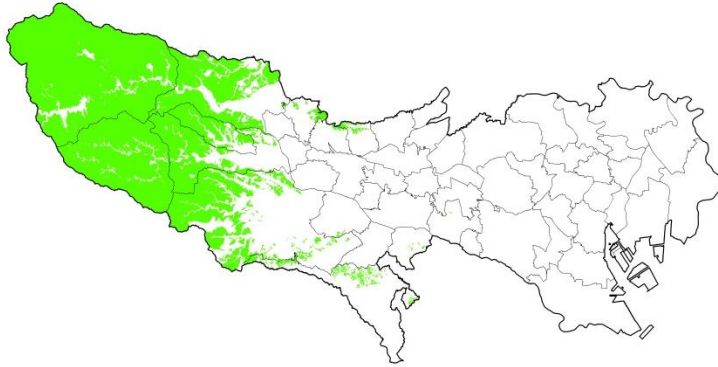

# 国産木材活用に関する取組について

平成30年10月11日

東京都

## ●東京の森林・林業の概要

- ・東京には、多摩や島しょ地域に23区の面積を超える約80,000ha（都の総面積の約4割）の森林が広がっている。
- ・東京の木 多摩産材の供給量は約26,000m<sup>3</sup>（H29年度）で、林業従事者は324人（H27年）となっている。