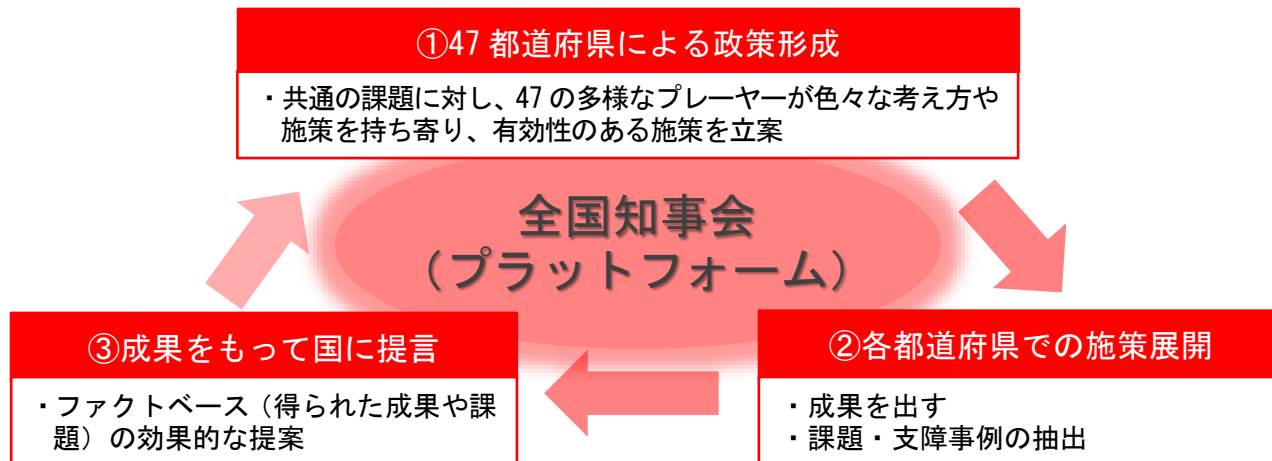

一層行動する知事会 × 農林商工常任委員会

令和元年 11 月 11 日

農林商工常任委員会

1 取組のイメージ

2 WTの構成

3 今後の取組