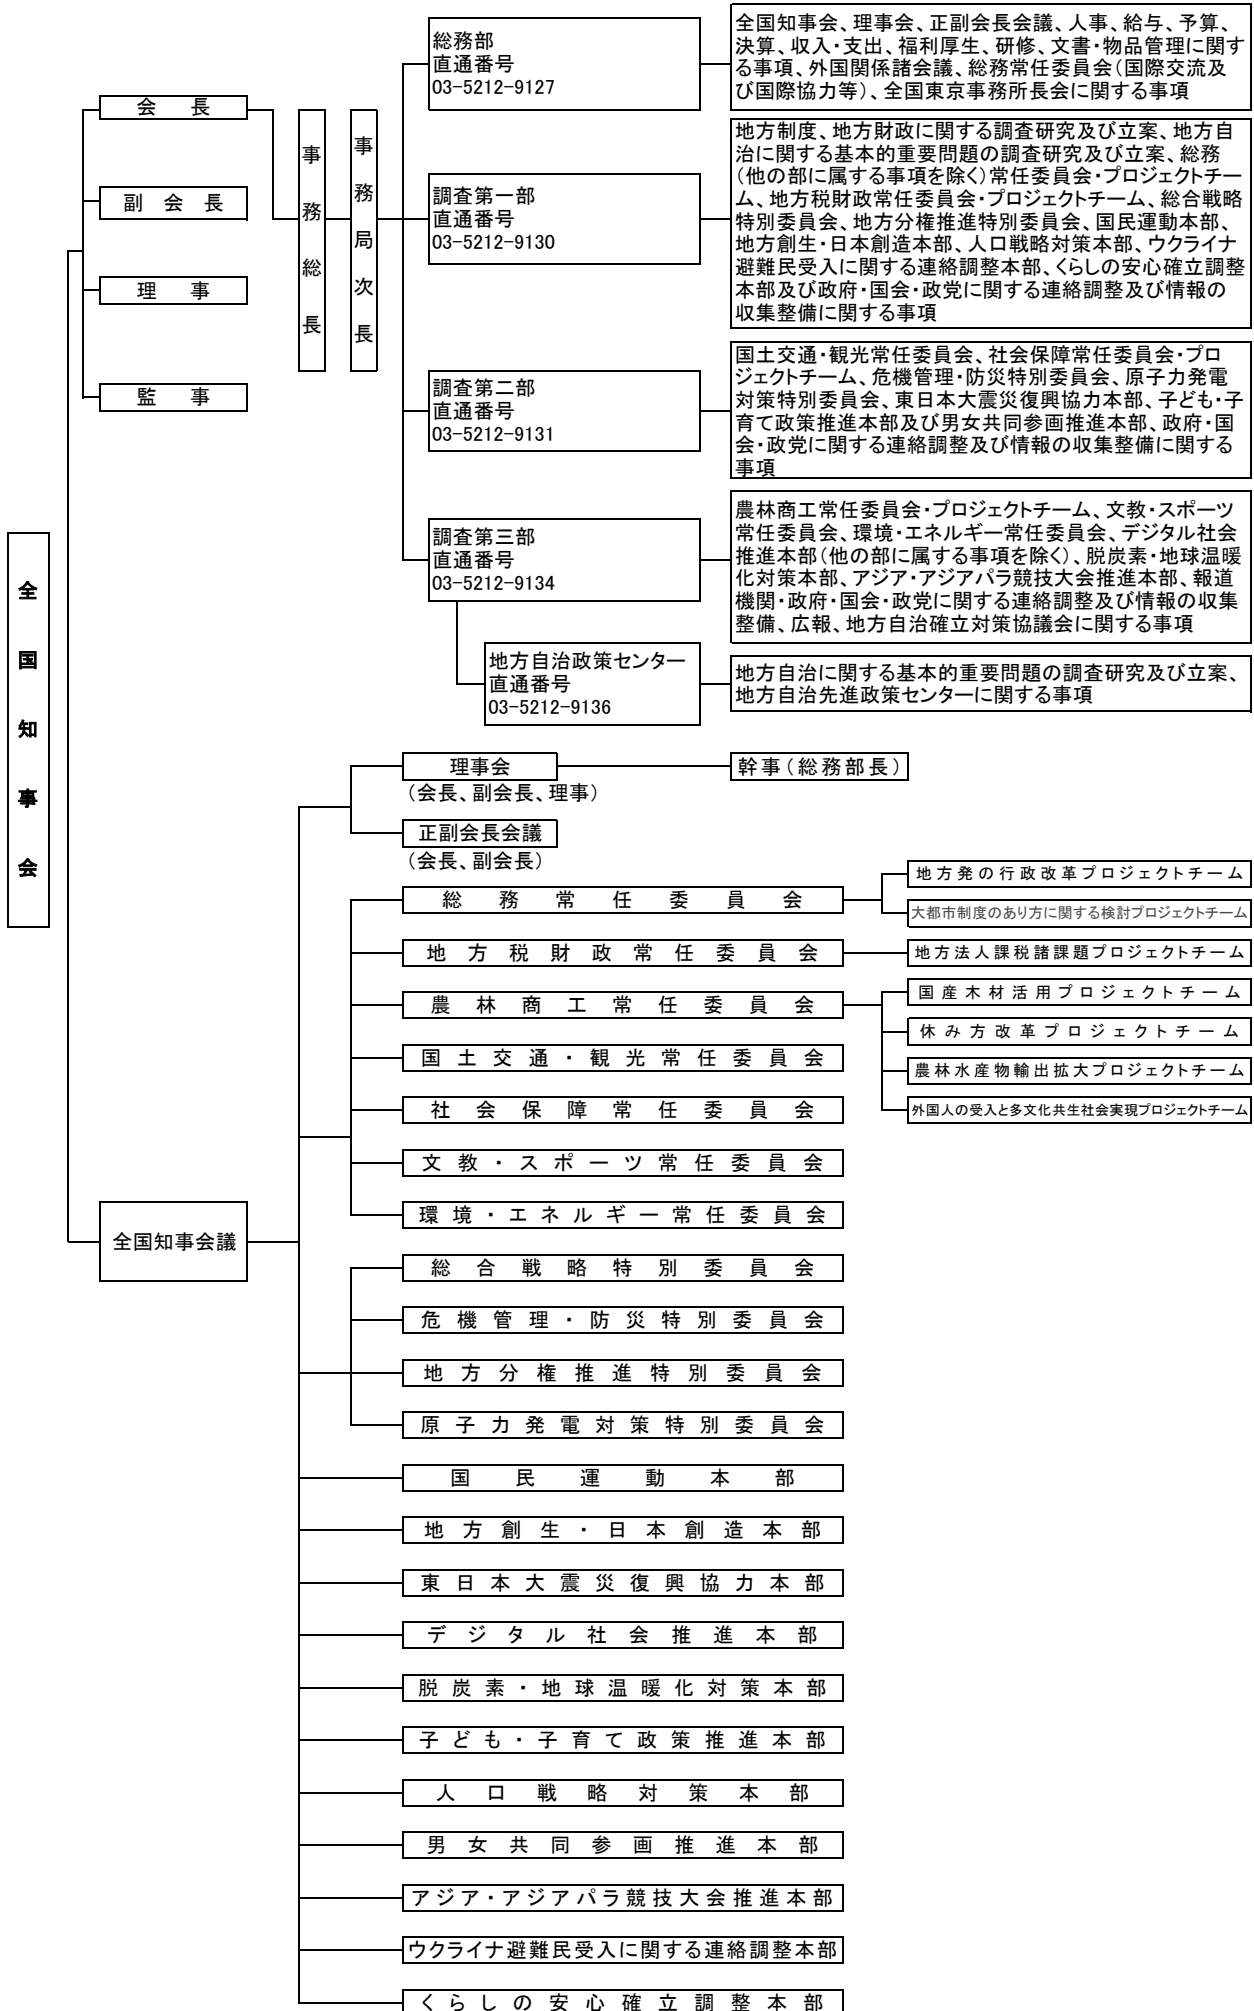

全国知事会機構図(2026.1.21現在)

※常任委員会、特別委員会にその審議を補佐するため専門員を置くことができる。