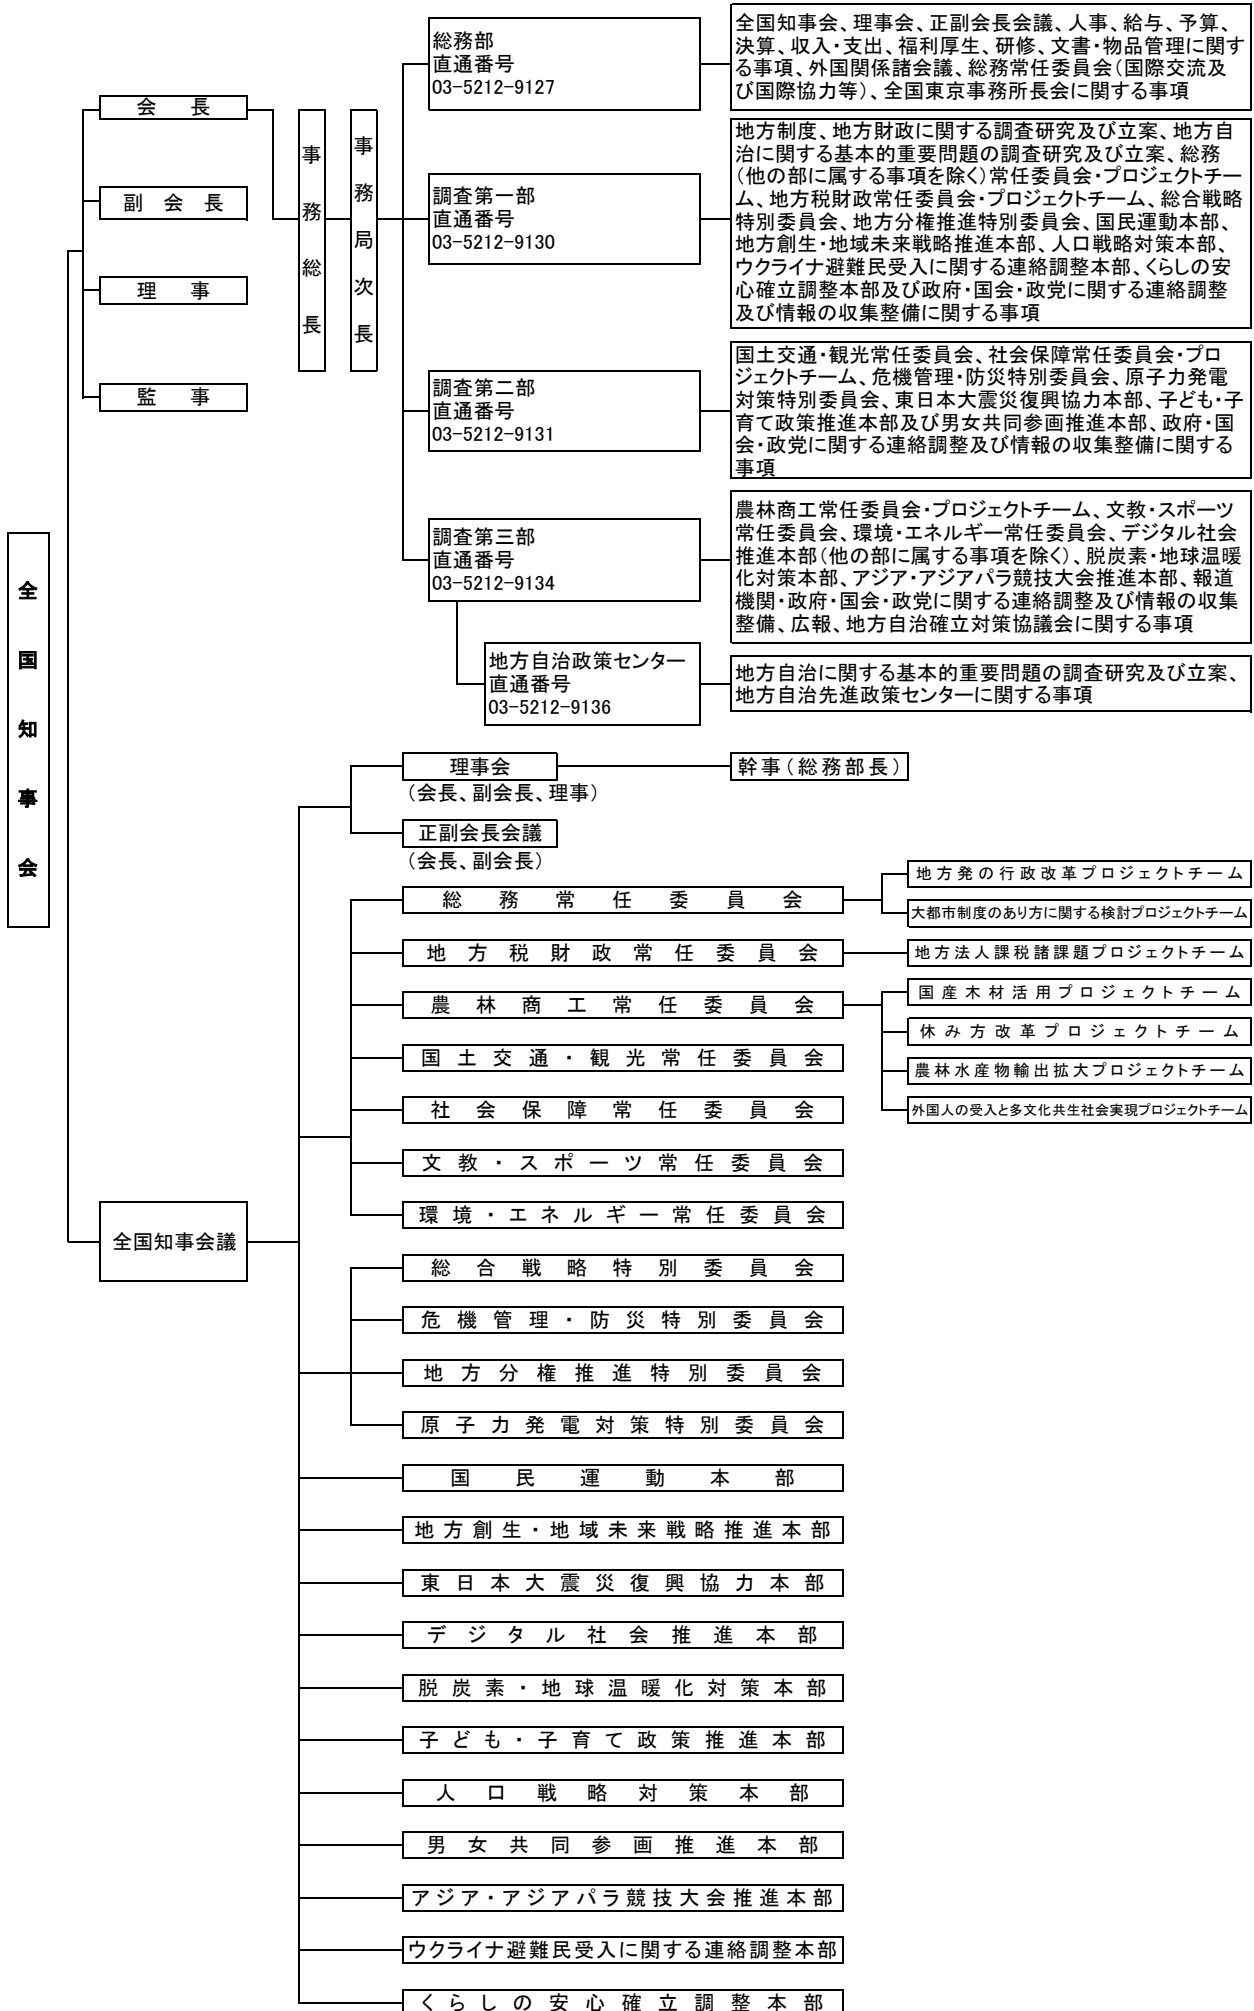

全国知事会機構図(2026.4.20現在)

※常任委員会、特別委員会にその審議を補佐するため専門員を置くことができる。